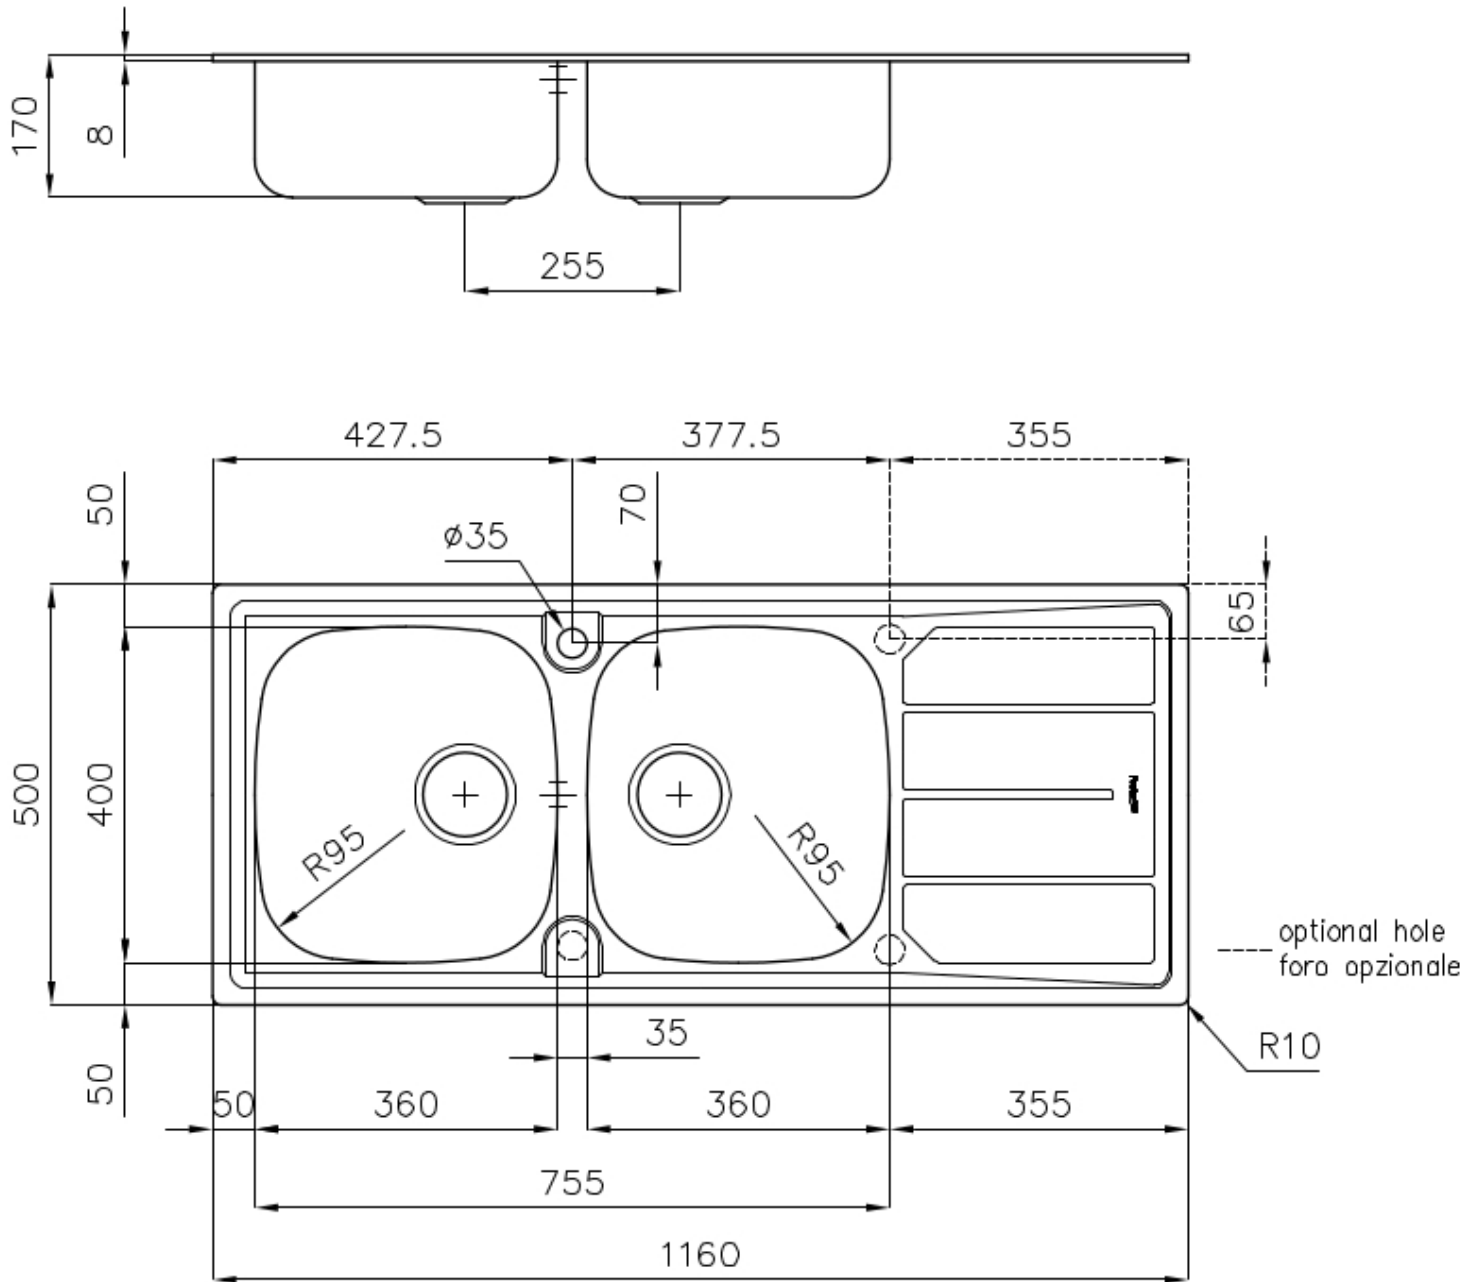

---

Base 80-90 cm

---

Dimensions 1160 x 500 mm

---

Équipement standard Crochets de fixation, joint, vidange, trop-plein et siphon, Emballage en boîte

---

Trous mitigeur 1 trou en standard - 2ème trou sur demande

---

Trou d'encastrement 1140 x 480 mm

---

Égouttoir Oui

---

Largeur 116 cm

---

Mesure cuve 360 x 400 mm

## DESSINS TECHNIQUES